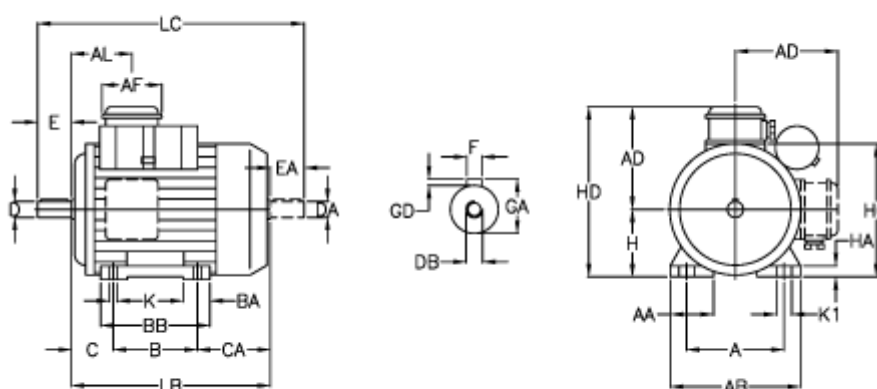

Varenummer: 25180462102
 Beskrivelse: ICME Asynkronmotor M100L A4 1,8KW
 1400 o/m 1x230 V B3 med driftskondensator

Mål

A = 160	BA = 40	F = 8	K1 = 20
A/F = 84	BB H7 = 176	GA = 31	L = 366
AA = 42	C = 63	GD = 7	LB = 306
AB = 200	CA = 105	H = 100	LC = 429
AC = 195	D = 28	HA = 14	
AD = 140	DA = 28	HC = 200	
AL = 96	DB = M10	HD = 240	
B = 140	EA = 60	K = 12	